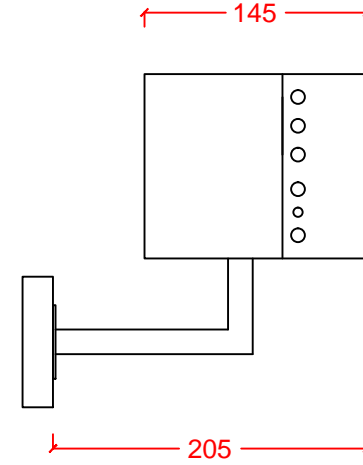

VINARIO WALL

pas
eskitme

Dekoratif aplik Decorative wall lamp

Pirinç gövde Brass body

Pirinç başlık Brass lampshade

Pas eskitme bitiş Rusty finish

Pirinç baza Brass base

E14 duyu E14 lampholder

Halojen/Led ışık kaynağı Halogen/Led light source

ÜRÜN KODU
PRODUCT CODE

AMPUL TİPİ
LAMP TYPE

GÜÇ
WATT

DUY
LAMPHOLDER

VINARIO WALL
VINARIO WALL

Halogen
Led

20W
6W

E14
E14

IP20 ← KG → 1150 gr