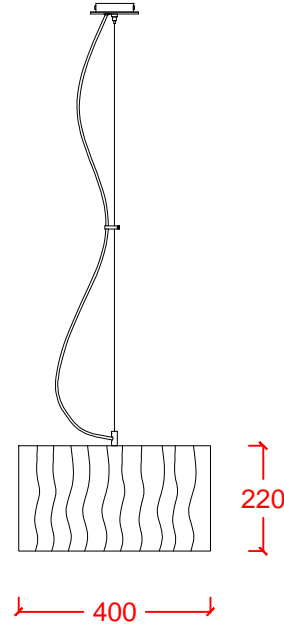

VITRO 30,40&50

DR-LIGHT

Dekoratif sarkıt Decorative ceiling luminaire
Vitray cam gövde Stained glass body
Metal tavan bağlantı bazası Metal wall connection base
Ayarlanabilir çelik askı takımı Adjustable steel suspension
E27 duyu E27 lampholder
Halojen/Led ışık kaynağı Halogen/Led light source

VITRO 30

VITRO 40

VITRO 50

ÜRÜN KODU PRODUCT CODE	AMPUL TİPİ LAMP TYPE	GÜÇ WATT	DUY LAMPHOLDER
VITRO 30	Halogen/Led	30W/6W	E27
VITRO 40	Halogen/Led	3x30W/3x6W	E27
VITRO 50	Halogen/Led	3x30W/3x6W	E27

IP20   3000 gr (Vitro 30)
4750 gr (Vitro 40)
6000 gr (Vitro 50)