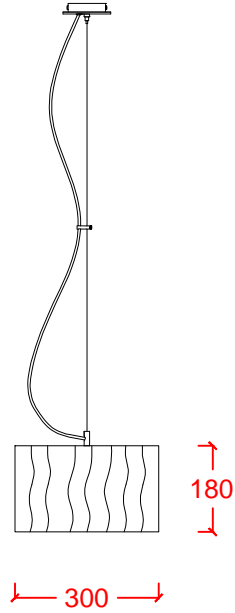

VITRO 30,40&50

DR-LIGHT

Dekoratif sarkıt Decorative ceiling luminaire
Vitray cam gövde Stained glass body
Metal tavan bağlantı bazası Metal wall connection base
Ayarlanabilir çelik askı takımı Adjustable steel suspension
E27 duyu E27 lampholder
Halojen/Led ışık kaynağı Halogen/Led light source

VITRO 30

VITRO 40

VITRO 50

ÜRÜN KODU PRODUCT CODE	AMPUL TİPİ LAMP TYPE	GÜÇ WATT	DUY LAMPHOLDER
VITRO 30	Halogen/Led	30W/6W	E27
VITRO 40	Halogen/Led	3x30W/3x6W	E27
VITRO 50	Halogen/Led	3x30W/3x6W	E27

IP20   3000 gr (Vitro 30)
4750 gr (Vitro 40)
6000 gr (Vitro 50)