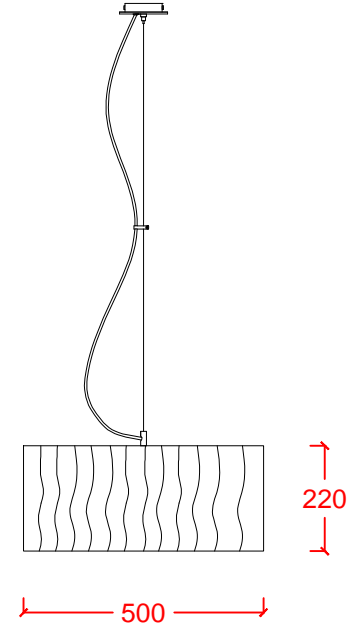

VITRO 30,40&50

DR-LIGHT

Dekoratif sarkıt Decorative ceiling luminaire
Vitray cam gövde Stained glass body
Metal tavan bağlantı bazası Metal wall connection base
Ayarlanabilir çelik askı takımı Adjustable steel suspension
E27 duyu E27 lampholder
Halojen/Led ışık kaynağı Halogen/Led light source

VITRO 30

VITRO 40

VITRO 50

ÜRÜN KODU PRODUCT CODE	AMPUL TİPİ LAMP TYPE	GÜÇ WATT	DUY LAMPHOLDER
VITRO 30	Halogen/Led	30W/6W	E27
VITRO 40	Halogen/Led	3x30W/3x6W	E27
VITRO 50	Halogen/Led	3x30W/3x6W	E27

IP20   3000 gr (Vitro 30)
4750 gr (Vitro 40)
6000 gr (Vitro 50)