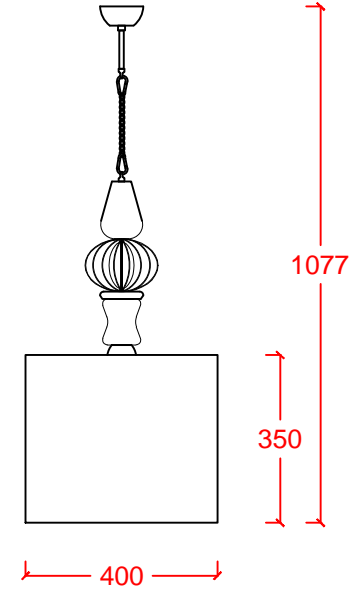

WALNUT CEILING

DR-LIGHT

Dekoratif sarkıt Decorative ceiling luminaire
Ahşap gövde Wood body
Ceviz bitiş Walnut finish
Metal kafes Metal cage
Ahşap tavan bağlantı bazası Wood ceiling connection base
PVC başlık PVC lampshade
Zincir askı takımı Chain suspension
E27 duyu E27 lampholder
Halojen ışık kaynağı Halogen light source

ÜRÜN KODU PRODUCT CODE	AMPUL TİPİ LAMP TYPE	GÜÇ WATT	DUY LAMPHOLDER
WALNUT CEILING	Halogen	75W	E27

IP20   4000 gr