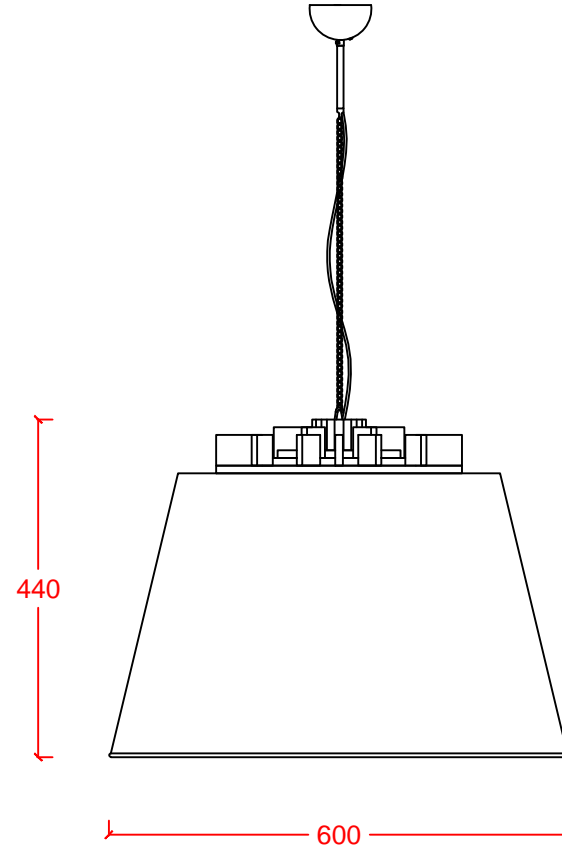

# WHEEL

siyah

DR/LIGHT

Dekoratif sarkıt Decorative ceiling luminaire  
Alüminyum gövde Aluminum body  
Siyah elektrostatik toz boya Black electrostatic powder paint  
Metal kamaşma önleyici Metal anti-glare  
Ayarlanabilir zincir askı takımı Adjustable chain suspension  
Metal tavan bağlantı bazası Metal ceiling connection base  
E27 duyu E27 lampholder  
Halojen/Led ışık kaynağı Halogen/Led light source

ÜRÜN KODU PRODUCT CODE	AMPUL TİPİ LAMP TYPE	GÜÇ WATT	DUY LAMPHOLDER
WHEEL	Halogen	3x40W	E27
WHEEL	Led	3x10W	E27

IP20   → 7500 gr