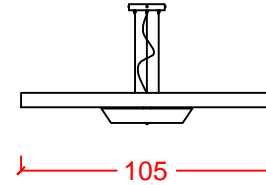

WOODY 90,105&120

siyah/
sarı

siyah/
yeşil

siyah/
beyaz

DR-LIGHT

Dekoratif sarkıt Decorative ceiling luminaire

Ahşap gövde Wooden body

Metal ampul yatağı Metal lamp cover

Metal tavan bağlantı bazası Metal ceiling connection base

Ayarlanabilir çelik askı takımı Adjustable steel suspension

E27 duyu E27 lampholder

Led ışık kaynağı Led light source

ÜRÜN KODU PRODUCT CODE	AMPUL TİPİ LAMP TYPE	GÜÇ WATT	DUY LAMPHOLDER
WOODY Ø90	Led	4x10W	E27
WOODY Ø105	Led	4x10W	E27
WOODY Ø120	Led	4x10W	E27

IP20   → 8 kg (Victoria Ø90)
13 kg (Victoria Ø105)
15 kg (Victoria Ø120)