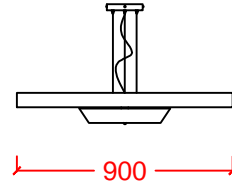

WOODY 90,105&120

siyah/
sarı

siyah/
yeşil

siyah/
beyaz

DR-LIGHT

Dekoratif sarkıt Decorative ceiling luminaire

Ahşap gövde Wooden body

Metal ampul yatağı Metal lamp cover

Metal tavan bağlantı bazası Metal ceiling connection base

Ayarlanabilir çelik askı takımı Adjustable steel suspension

E27 duyu E27 lampholder

Led ışık kaynağı Led light source

ÜRÜN KODU PRODUCT CODE	AMPUL TİPİ LAMP TYPE	GÜÇ WATT	DUY LAMPHOLDER
WOODY Ø90	Led	4x10W	E27
WOODY Ø105	Led	4x10W	E27
WOODY Ø120	Led	4x10W	E27

IP20   → 8 kg (Victoria Ø90)
13 kg (Victoria Ø105)
15 kg (Victoria Ø120)