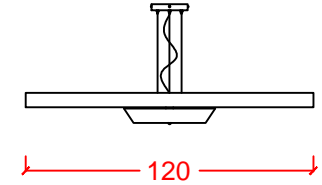

WOODY 90,105&120

siyah/
sarı

siyah/
yeşil

siyah/
beyaz

DR-LIGHT

Dekoratif sarkıt Decorative ceiling luminaire

Ahşap gövde Wooden body

Metal ampul yatağı Metal lamp cover

Metal tavan bağlantı bazası Metal ceiling connection base

Ayarlanabilir çelik askı takımı Adjustable steel suspension

E27 duyu E27 lampholder

Led ışık kaynağı Led light source

ÜRÜN KODU PRODUCT CODE	AMPUL TİPİ LAMP TYPE	GÜÇ WATT	DUY LAMPHOLDER
WOODY Ø90	Led	4x10W	E27
WOODY Ø105	Led	4x10W	E27
WOODY Ø120	Led	4x10W	E27

IP20   → 8 kg (Victoria Ø90)
13 kg (Victoria Ø105)
15 kg (Victoria Ø120)