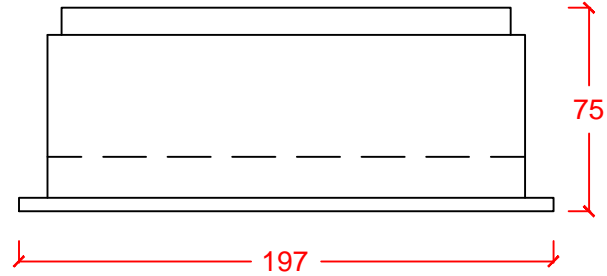

X-TRIMLESS 2x

DR-LIGHT

Sıvaaltı tavan armatürü Recessed ceiling luminaire
Metal gövde ve çerçeve Metal body and frame
Alüminyum boyalı halkalar Aluminum painted rings
Mat bronz bitiş Mat bronze finish
GU10 duyu GU10 lampholder
Led ışık kaynağı Led light source