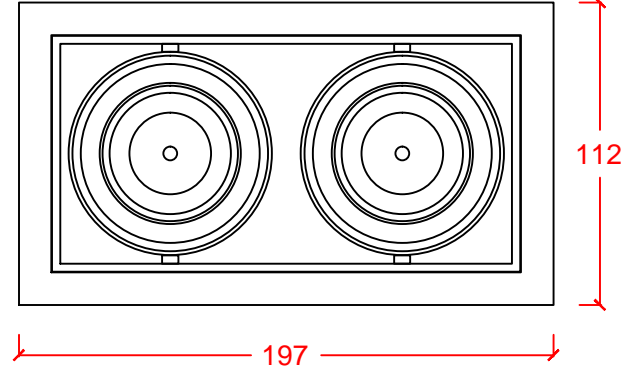

X-TRIMLESS 2x

DR-LIGHT

Sıvaaltı tavan armatürü Recessed ceiling luminaire
Metal gövde ve çerçeve Metal body and frame
Alüminyum boyalı halkalar Aluminum painted rings
Mat bronz bitiş Mat bronze finish
GU10 duyu GU10 lampholder
Led ışık kaynağı Led light source