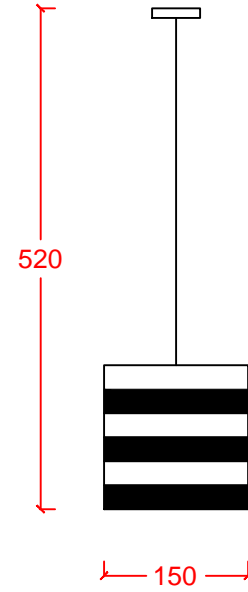

ZEBRA

kırmızı/
beyaz

siyah/
beyaz

DR/LIGHT

Dekoratif sarkıt Decorative ceiling luminaire
Vitray cam gövde Stained glass body
Ayarlanabilir çelik askı takımı Adjustable steel suspension
E27 duyu E27 lampholder
Halojen/Led ışık kaynağı Halogen/Led light source

ÜRÜN KODU PRODUCT CODE	AMPUL TİPİ LAMP TYPE	GÜÇ WATT	DUY LAMPHOLDER
ZEBRA	Halogen	30W	E27
ZEBRA	Led	6W	E27

IP20  