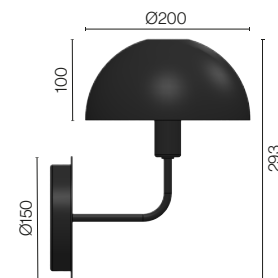

Amedeo

by Franco Zavarise

Parete · Wall

Materiale: ferro · Material: iron

Codice componibile · Modular code

1	2	3	4	5	6	7	8	9	10	11	12					
A	M	W	X	2	O	X				X	E	M	X	X	O	I

1 Prodotto · Product

Amedeo

2 Modello · Model

Parete · Wall

3 Dimensione · Dimension

20 x 25 cm

4 Finitura esterna · Outside colour

Nero · Black **(NX)**

Bianco puro · Pure white **(BX)**

Sahara · Sahara **(SH)**