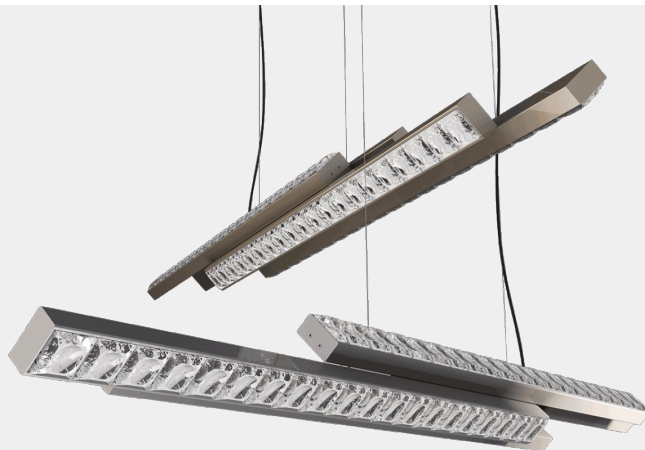

# AURA

Lampada a sospensione con struttura in metallo verniciata oro o argento e diffusori in vetro "crek". Disponibile in varianti cromatiche e dimensionali. Catalogo Moderno Incanto

DESIGNER

Stefano Traverso

Disegno tecnico, dimensioni e lampadine si riferiscono alla variante in foto

#### DIMENSIONI

Diametro: 164 cm

Altezza 1: 12 cm

Altezza 2: 100 cm

#### TIPOLOGIA

Montaggio: Sospensione

Utilizzo: Interno