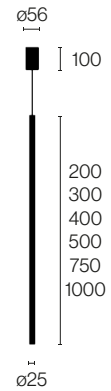

Bull

 by Franco Zavarise

Sospensione · Suspension

Materiale: ferro o ottone · Material: iron or brass

Codice componibile · Modular code

1	2	3	4	5	6	7	8	9	10	11	12					
B	U	B	P					X	X	P	L	M	4	3		I

1 Prodotto · Product

Bull

2 Modello · Model

Bull Power

3 Dimensione · Dimension

h 20 (**20X**) h 30 (**30X**)
 h 40 (**40X**) h 50 (**50X**)
 h 75 (**75X**) h 100 (**100**)

4 Finiture · Colours

Nero · Black (**NX**)
 Bianco puro · Pure white (**BX**)
 Sahara · Sahara (**SH**)
 Blu oceano · Ocean blue (**LC**)
 Verde giungla · Jungle green (**VJ**)
 Verde artico · Artic green (**AG**)
 Ottone satinato · Satined brass (**SA**)
 Ottone brunito chiaro
 Light burnished brass (**BC**)
 Ottone fiammato · Flamed brass (**FM**)

5 Finitura interna · Inside colour

-

6 Finitura cavo · Cable colour

PVC nero · Black

7 Sorgente · Light source

LED 1 x 4W 380Lm CRI>90

Sistema ottico in vetro · Glass optical system

8 Tipo di emissione · Emission

Interno · Indoor

Note · Notes

Driver incluso inserito nel rosone
 Driver included inserted in the ceiling rose

Cavo coassiale PVC nero: 150 cm
 Black coaxial PVC cable: 150 cm

Dim. rosone: Ø6 cm altezza 12 cm
 Ceiling rose dim.: Ø6 cm height 12 cm