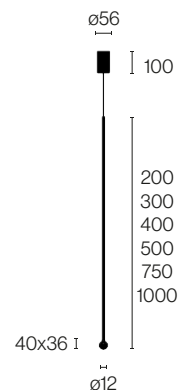

Bullina

by Franco Zavarise

Sospensione · Suspension

Materiale: alluminio, ottone · Material: aluminium, brass

Codice componibile · Modular code

1	2	3	4	5	6	7	8	9	10	11	12	
B	U	B	I		X	X	P	L	M	X	3	I

1 Prodotto · Product

Bullina

2 Modello · Model

Sospensione · Suspension

3 Dimensione · Dimension

h 20 (**20X**) h 30 (**30X**)
 h 40 (**40X**) h 50 (**50X**)
 h 75 (**75X**) h 100 (**100**)

4 Finiture · Colours

Nero · Black (**NX**)
 Bianco puro · Pure white (**BX**)
 Oro verniciato · Painted gold (**OX**)
 Sahara · Sahara (**SH**)
 Blu oceano · Ocean blue (**LC**)
 Verde giungla · Jungle green (**VJ**)
 Verde artico · Artic green (**AG**)
 Ottone satinato · Satined brass (**SA**)
 Ottone brunito chiaro
 Light burnished brass (**BC**)
 Ottone fiammato · Flamed brass (**FM**)

5 Finitura interna · Inside colour

-

6 Finitura cavo · Cable colour

-

7 Sorgente · Light source

LED 1x1W 123Lm 3000k

8 Tipo di emissione · Emission

Monoemissione · Single emission