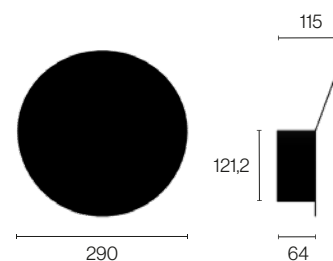

Cyrle applique

by Lorenzo Palmeri

Parete · Wall

Materiale: ferro, alluminio · Material: iron, aluminium

Codice componibile · Modular code

| | | | | | | | | | | | | | | | | |
|---|---|---|---|---|---|---|---|---|----|----|----|---|---|---|---|---|
| 1 | 2 | 3 | 4 | 5 | 6 | 7 | 8 | 9 | 10 | 11 | 12 | | | | | |
| C | Y | W | X | 2 | 9 | X | | X | X | X | L | M | X | 3 | D | I |

1 Prodotto · Product

Cyrle

2 Modello · Model

Parete · Wall

3 Dimensione · Dimension

29 cm

4 Finiture · Colours

Bianco puro · Pure white (**BX**)