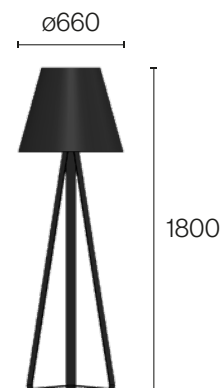

# Etrè

by Alberto Caramello

Terra · Floor

Materiale: ferro, metacrilato · Material: iron, methacrylate

Codice componibile · Modular code

1	2	3	4	5	6	7	8	9	10	11	12					
E	T	P	X	6	6	X		X	X	N	E	M	X	X	O	I

## 3 Dimensione · Dimension

66 x 180 cm