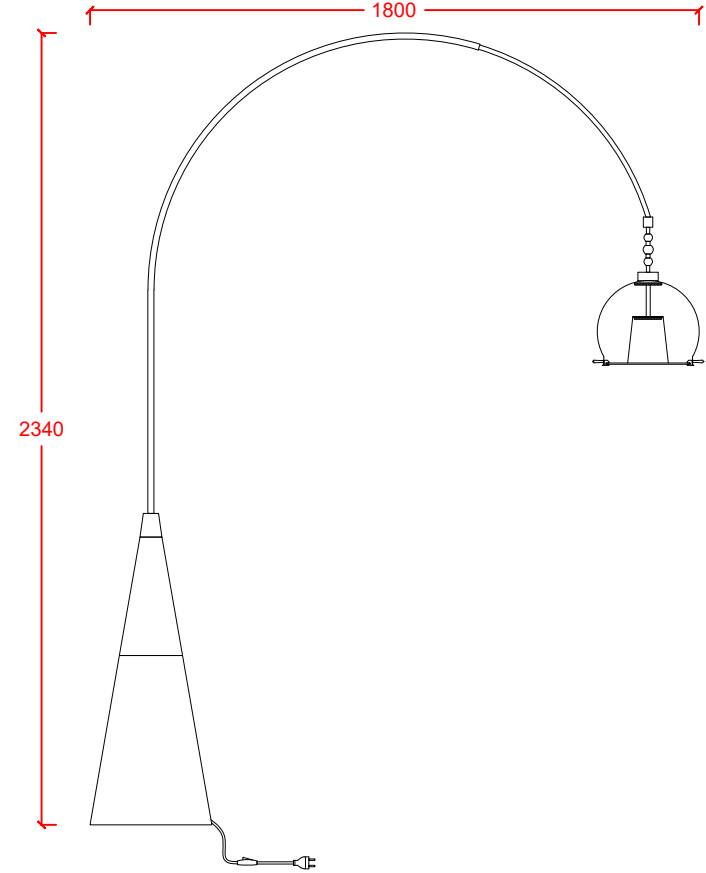

heaven Floor

İris boyalı cam başlık Iris painted glass lampshade
Pirinç bağlantı aksesuarları Brass connector accessories
Bronz platin bitiş Bronze platinum finish
Metal taşıyıcı kol Metal carrier arm
Ahşap / mermer konik baza Wood / marble conical base
Roller Led ışık kaynağı Roller Led light source
On-off anahtarlı kablo / Opsiyonel DALI Dim Cord with on-off switch / Optional DALI Dim

ÜRÜN KODU
PRODUCT CODE

AMPUL TİPİ
LAMP TYPE

GÜÇ
WATT

RENK SICAKLIĞI
COLOR TEMPERATURE

SÜRÜCÜ
DRIVER

HEAVEN FLOOR

Led

2x2.4W

2700K

8/24V ON-OFF

IP20

*Boyutlar milimetre cinsindedir. Dimensions are in millimeters.

DR LIGHT
MASTER OF LIGHT