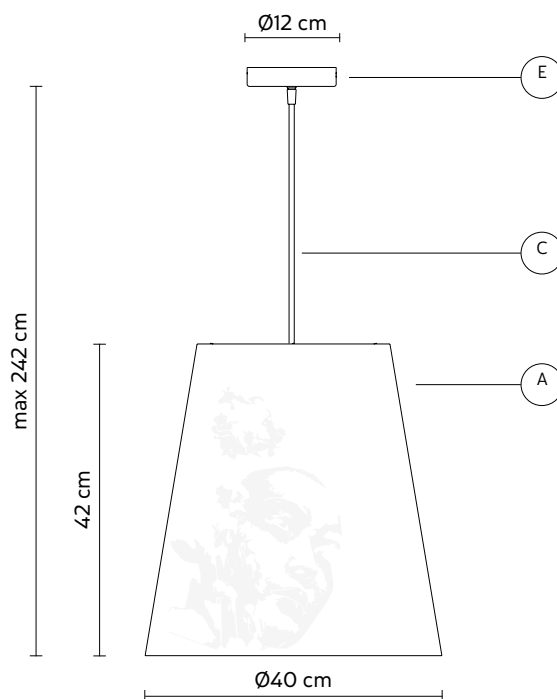

CUPIDO sospensione

Matteo Ugolini design

anno 2019

SCHEDA TECNICA - SE194DD INT

PARALUME "A"

materiale cotone
colore antracite

ROSONE "E"

materiale metallo
colore nero opaco

CAVO ELETTRICO "C"

colore nero

DISPOSITIVO ELETTRICO

sorgente luminosa E27
1 x max 105W
classe energetica da E a A++

PACKAGING

n° colli 1
peso netto/kg 1,1
peso lordo/kg 3,6
imballo/cm 62x62x50

EMISSIONE LUMINOSA

unidirezionale

 diretta
 filtrata
 indiretta
 assenza

CONFORME ALLE

IEC 60598-1:2014
EN 60598-1:2015

grado di protezione lampadina IP20
non inclusa

COLLEZIONE

disponibili anche nella versione piantana