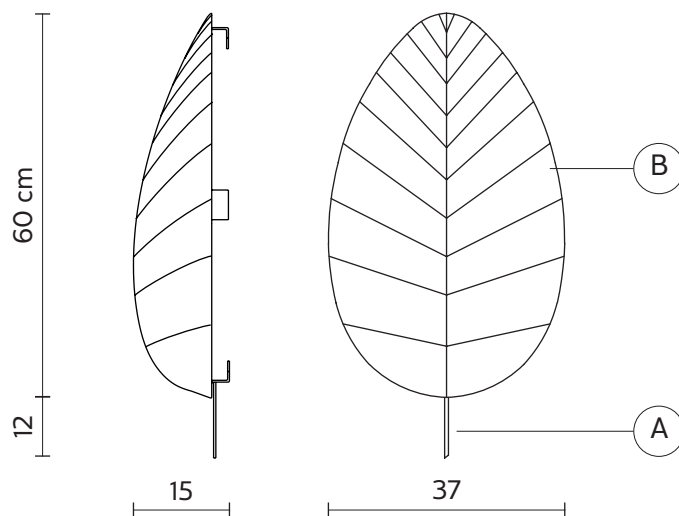

DISPOSITIVO ELETTRICO

portalampade	E27
sorgente luminosa	max 2x46w
classe energetica	da E a A++

PACKAGING

n° colli	1
peso netto/kg	1,5
peso lordo/kg	2,4
imballo/cm	35x35x64

EMISSIONE LUMINOSA

unidirezionale