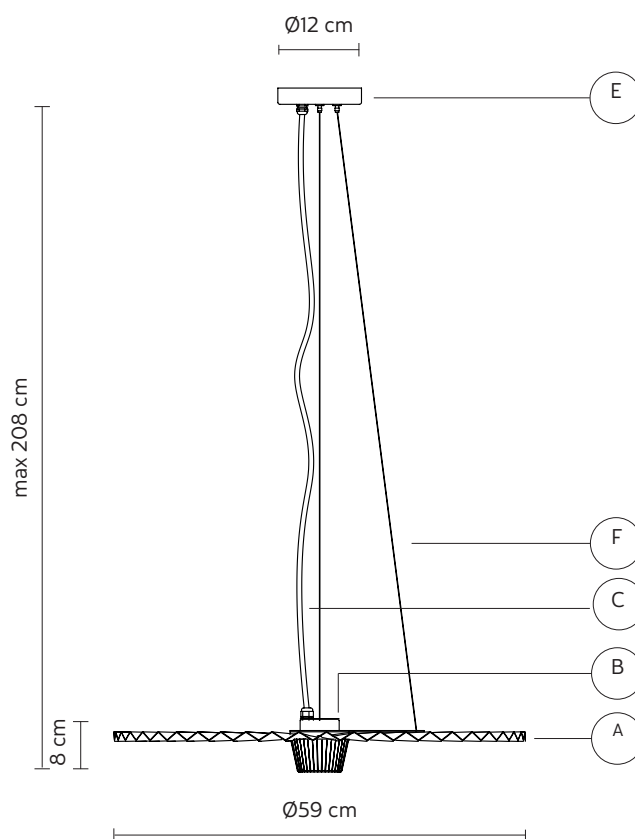

ROSONE "E"

materiale	metallo
colore	nero opaco

CAVO ELETTRICO "C"

colore	nero
--------	------

CAVO DI SOSPENSIONE "F"

materiale	acciaio
-----------	---------

DISPOSITIVO ELETTRICO

sorgente luminosa	LED 13W dimmerabile 1200 lumen 2700K CRI ≥ 80 classe A+
-------------------	---

PACKAGING

n° colli	1
peso netto/kg	2,2
peso lordo/kg	3,9
imballo/cm	67x73x18,5

EMISSIONE LUMINOSA

unidirezionale

	diretta
	filtrata
	indiretta
	assenza

CONFORME ALLE

IEC	60598-1:2014
EN	60598-1:2015

grado di protezione	IP65
LED	incluso