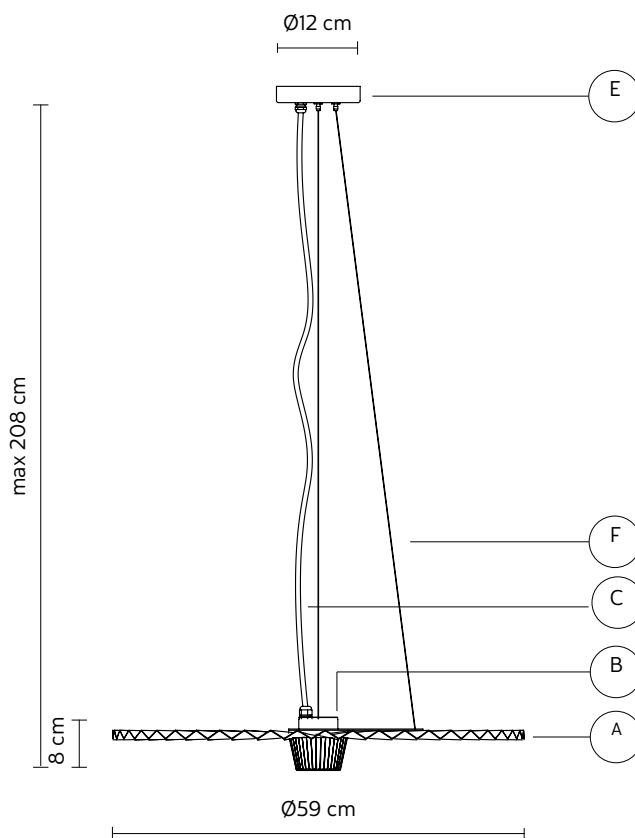

ROSONE "E"

materiale	metallo
colore	nero opaco

CAVO ELETTRICO "C"

colore	nero
--------	------

CAVO DI SOSPENSIONE "F"

materiale	acciaio
-----------	---------

DISPOSITIVO ELETTRICO

sorgente luminosa	LED 13W dimmerabile 1200 lumen 3000K CRI \geq 80 classe A+
-------------------	--

PACKAGING

n° colli	1
peso netto/kg	2,2
peso lordo/kg	3,9
imballo/cm	67x73x18,5

EMISSIONE LUMINOSA

unidirezionale

	diretta
	filtrata
	indiretta
	assenza

CONFORME ALLE

IEC	60598-1:2014
EN	60598-1:2015

grado di protezione LED	IP65 incluso
----------------------------	-----------------