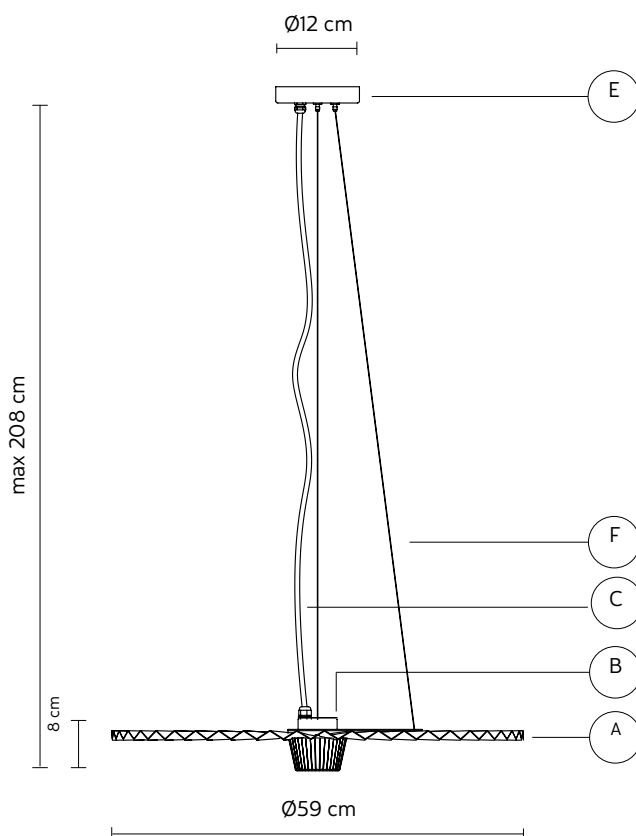

ROSONE "E"

materiale metallo
colore nero opaco

CAVO ELETTRICO "C"

colore nero

CAVO DI SOSPENSIONE "F"

materiale acciaio

DISPOSITIVO ELETTRICO

sorgente luminosa LED 13W dimmerabile
1200 lumen 3000K
CRI ≥ 80 classe A+

PACKAGING

n° colli 1
peso netto/kg 2,2
peso lordo/kg 3,9
imballo/cm 67x73x18,5

EMISSIONE LUMINOSA

unidirezionale

 diretta
 filtrata
 indiretta
 assenza

CONFORME ALLE

IEC 60598-1:2014
EN 60598-1:2015

grado di protezione IP65
LED incluso