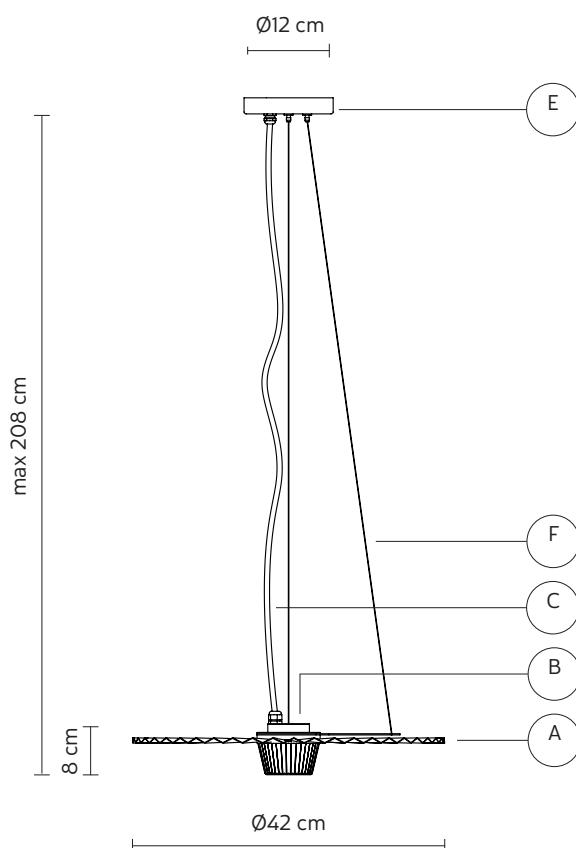

ROSONE "E"

materiale	metallo
colore	nero opaco

CAVO ELETTRICO "C"

colore	nero
--------	------

CAVO DI SOSPENSIONE "F"

materiale	acciaio
-----------	---------

DISPOSITIVO ELETTRICO

sorgente luminosa	LED 13W dimmerabile 1200 lumen 2700K CRI ≥ 80 classe A+
-------------------	---

PACKAGING

n° colli	1
peso netto/kg	1,9
peso lordo/kg	3,6
imballo/cm	67x73x18,5

EMISSIONE LUMINOSA

unidirezionale

	diretta
	filtrata
	indiretta
	assenza

CONFORME ALLE

IEC	60598-1:2014
EN	60598-1:2015

grado di protezione	IP65
LED	incluso