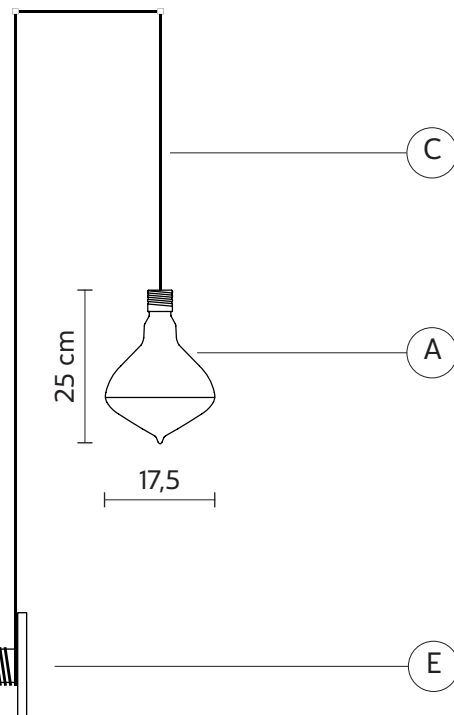

SCHEDA TECNICA - AP123 2F INT

CORPO LAMPADA "A"

materiale	vetro satinato	
colore	fumè	

ROSONE "E"

materiale	metallo
colore	nero opaco

CAVO ELETTRICO "C"

materiale	PVC	
colore	nero	

DISPOSITIVO ELETTRICO

sorgente luminosa	modulo LED 8,6w LED, 940 lumen, 3000 K°
classe energetica	da A a A++

PACKAGING

n° colli	1
peso netto/kg	1
peso lordo/kg	1,85
imballo/cm	25x25x32

EMISSIONE LUMINOSA

unidirezionale

CERTIFICAZIONI