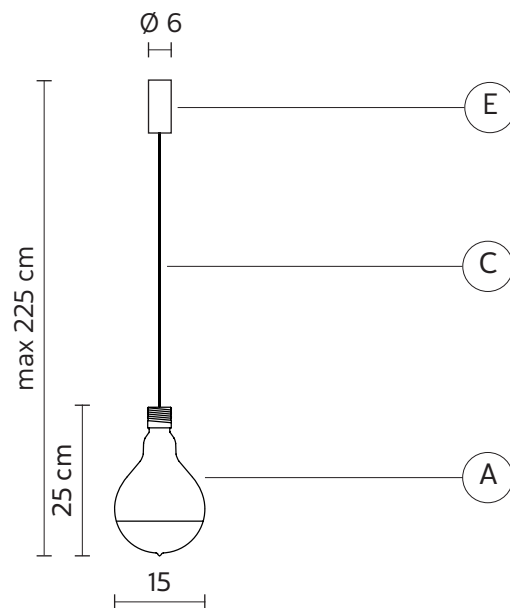

MAKEUP sospensione

Matteo Ugolini design

anno 2016

SCHEMA TECNICA - SE123 3F INT

CORPO LAMPADA "A"

materiale	vetro satinato fumè	
colore	fumè	

ROSONE "E"

materiale	metallo
colore	nero opaco

CAVO ELETTRICO "C"

materiale	PVC	
colore	nero	

DISPOSITIVO ELETTRICO

sorgente luminosa	modulo LED 8,6w LED, 940 lumen, 3000 K°
classe energetica	da A a A++

PACKAGING

n° colli	1
peso netto/kg	1
peso lordo/kg	1,85
imballo/cm	25x25x32

EMISSIONE LUMINOSA

unidirezionale

CERTIFICAZIONI

IEC 60598-1:2014
EN 60598-1:2015

grado di protezione lampadina IP20
Kit LED incluso

COLLEZIONE

disponibili anche nella versione applique