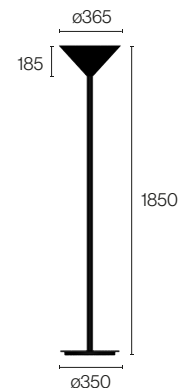

Jeena

by Franco Zavarise

Terra versione B · Floor version B

Materiale: ferro · Material: iron

Codice componibile · Modular code

1	2	3	4	5	6	7	8	9	10	11	12					
J	E	P	X	X	3	O				P	L	M	X	3	D	I

1 Prodotto · Product

Jeena

2 Modello · Model

Terra versione B · Floor version B

3 Dimensione · Dimension

35 x 185 cm

4 Finitura esterna · Outside colour

Nero · Black (**NX**)

Bianco puro · Pure white (**BX**)