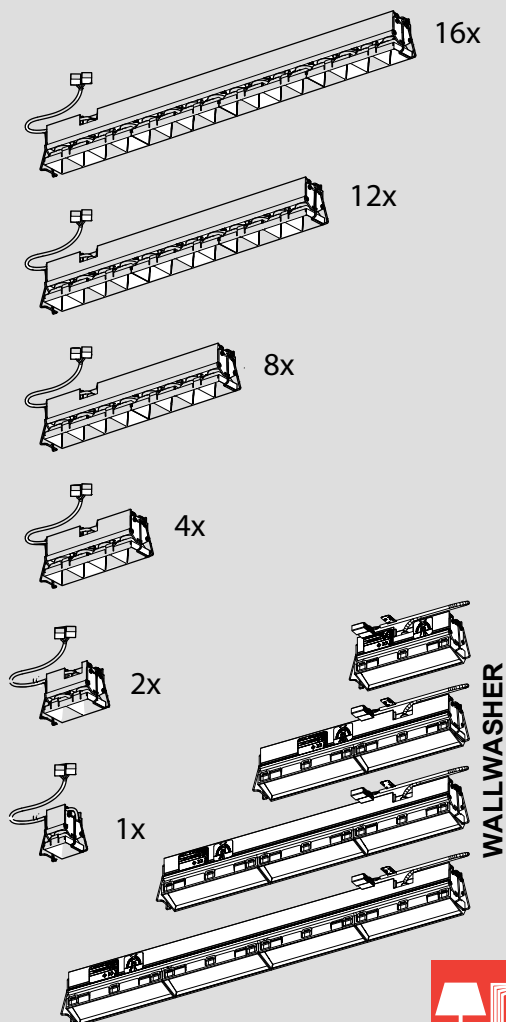

SHARP / SHARP WALLWASHER

design
C. de Bevilacqua

TRIM

TRIMLESS

	LED 1 from Dthr (m)		
	2700 K	3000 K	4000 K
FL	0,55	0,55	0,80
WF	0,45	0,45	0,70
XF	0,35	0,35	0,50

Sharp Wallwasher
LED 1

TRIM

TRIMLESS

SHARP TRIM

1

	A (mm)	B (mm)	H (mm)	H (mm)	Kg
1X	46	45	150	80	0,1
2X	46	80	130	60	0,2
4X	46	155	80	60	0,3
8X	46	302	60	80	0,6
12X	46	450	80	80	0,9
16X	46	600	80	80	1,2

2

⊕ Rosso/Red/Rouge/Rot

⊖ Nero/Black/Noir/Schwarz

SHARP TRIMLESS

1

2

3

4

SHARP WALLWASHER TRIM

1

	A (mm)	B (mm)	H (mm)	H (mm)	Kg
4X	46	155	80	60	0,3
8X	46	302	60	80	0,6
12X	46	450	80	80	0,9
16X	46	600	80	80	1,2

2

- ⊕ Rosso/Red/Rouge/Rot
- ⊖ Nero/Black/Noir/Schwarz

3

SHARP WALLWASHER TRIMLESS

1

Y513000731

2

1°