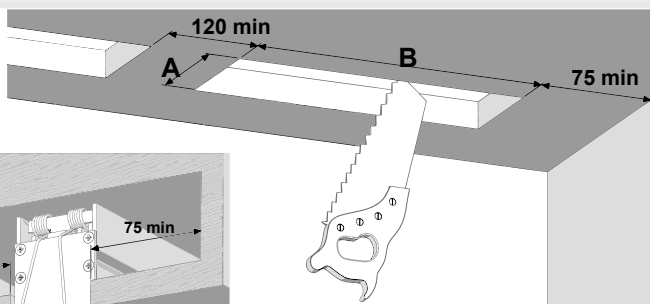

SHARP / SHARP WALLWASHER

design
C. de Bevilacqua

TRIM

TRIMLESS

	LED 1 from Dthr (m)		
	2700 K	3000 K	4000 K
FL	0,55	0,55	0,80
WF	0,45	0,45	0,70
XF	0,35	0,35	0,50

Sharp Wallwasher
LED 1

TRIM

TRIMLESS

SHARP TRIM

1

	A (mm)	B (mm)	H (mm)	H (mm)	Kg
1X	46	45	150	80	0,1
2X	46	80	130	60	0,2
4X	46	155	80	60	0,3
8X	46	302	60	80	0,6
12X	46	450	80	80	0,9
16X	46	600	80	80	1,2

2

⊕ Rosso/Red/Rouge/Rot

⊖ Nero/Black/Noir/Schwarz

SHARP TRIMLESS

1

2

3

4

SHARP WALLWASHER TRIM

1

	A (mm)	B (mm)	H (mm)	H (mm)	Kg
4X	46	155	80	60	0,3
8X	46	302	60	80	0,6
12X	46	450	80	80	0,9
16X	46	600	80	80	1,2