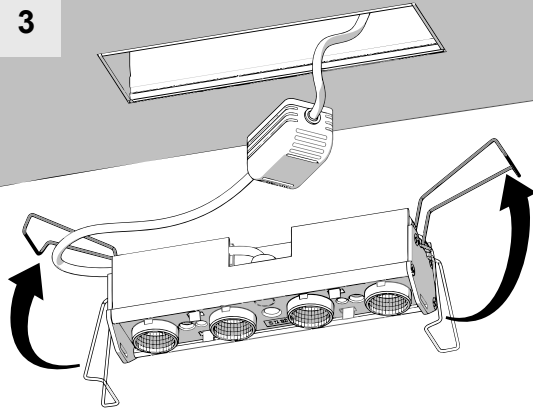

SHARP TRIMLESS

1

2

3

4

SHARP WALLWASHER TRIM

1

	A (mm)	B (mm)	H (mm)	H (mm)	Kg
4X	46	155	80	60	0,3
8X	46	302	60	80	0,6
12X	46	450	80	80	0,9
16X	46	600	80	80	1,2

2

- ⊕ Rosso/Red/Rouge/Rot
- ⊖ Nero/Black/Noir/Schwarz

3

SHARP WALLWASHER TRIMLESS

1

Y513000731

2

1°