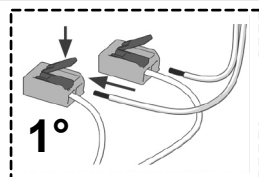

SHARP TRIM

1

	A (mm)	B (mm)	H (mm)	H (mm)	Kg
1X	46	45	150	80	0,1
2X	46	80	130	60	0,2
4X	46	155	80	60	0,3
8X	46	302	60	80	0,6
12X	46	450	80	80	0,9
16X	46	600	80	80	1,2

2

⊕ Rosso/Red/Rouge/Rot

⊖ Nero/Black/Noir/Schwarz

SHARP TRIMLESS

1

2

3

4

SHARP WALLWASHER TRIM

1

	A (mm)	B (mm)	H (mm)	H (mm)	Kg
4X	46	155	80	60	0,3
8X	46	302	60	80	0,6
12X	46	450	80	80	0,9
16X	46	600	80	80	1,2

2

- ⊕ Rosso/Red/Rouge/Rot
- ⊖ Nero/Black/Noir/Schwarz

3

SHARP WALLWASHER TRIMLESS

1

Y513000731

2

1°