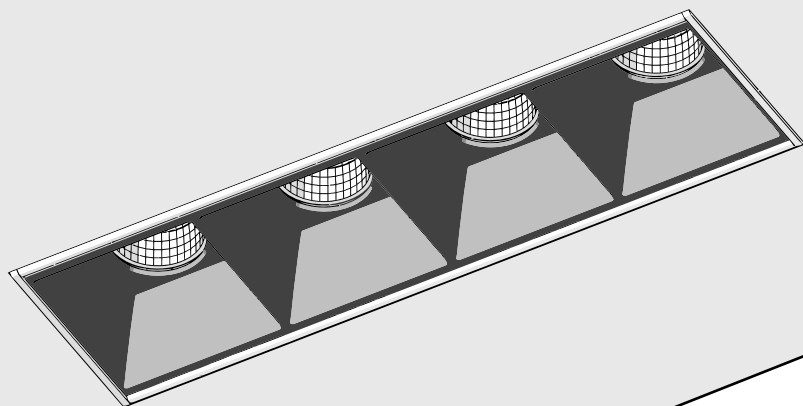

SHARP / SHARP WALLWASHER

design
C. de Bevilacqua

TRIM

TRIMLESS

	LED 1 from Dthr (m)		
	2700 K	3000 K	4000 K
FL	0,55	0,55	0,80
WF	0,45	0,45	0,70
XF	0,35	0,35	0,50

Sharp Wallwasher
LED 1

TRIM

TRIMLESS

SHARP TRIM

1

	A (mm)	B (mm)	H (mm)	H (mm)	Kg
1X	46	45	150	80	0,1
2X	46	80	130	60	0,2
4X	46	155	80	60	0,3
8X	46	302	60	80	0,6
12X	46	450	80	80	0,9
16X	46	600	80	80	1,2

2

⊕ Rosso/Red/Rouge/Rot

⊖ Nero/Black/Noir/Schwarz

SHARP TRIMLESS

1

2

3

4

SHARP WALLWASHER TRIM

1

	A (mm)	B (mm)	H (mm)	H (mm)	Kg
4X	46	155	80	60	0,3
8X	46	302	60	80	0,6
12X	46	450	80	80	0,9
16X	46	600	80	80	1,2

2

- ⊕ Rosso/Red/Rouge/Rot
- ⊖ Nero/Black/Noir/Schwarz

3

SHARP WALLWASHER TRIMLESS

1

Y513000731

2

1°