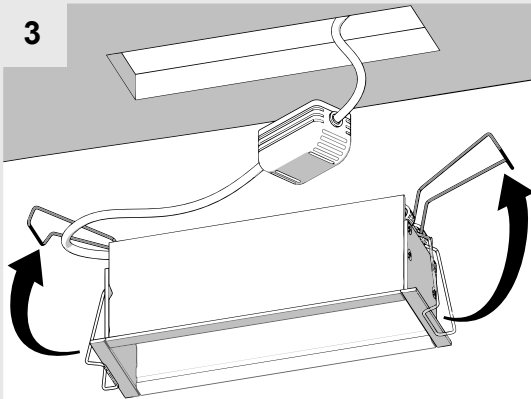

SHARP TRIMLESS

1

2

3

4

SHARP WALLWASHER TRIM

1

	A (mm)	B (mm)	H (mm)	H (mm)	Kg
4X	46	155	80	60	0,3
8X	46	302	60	80	0,6
12X	46	450	80	80	0,9
16X	46	600	80	80	1,2

2

- ⊕ Rosso/Red/Rouge/Rot
- ⊖ Nero/Black/Noir/Schwarz

3

SHARP WALLWASHER TRIMLESS

1

Y513000731

2

1°