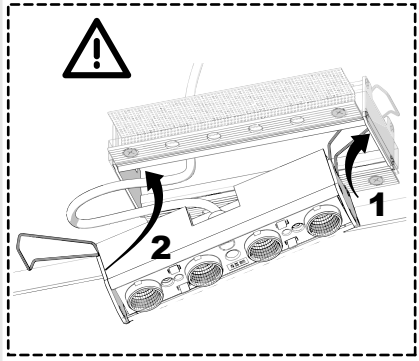

SHARP TRIM

1

	A (mm)	B (mm)	H (mm)	H (mm)	Kg
1X	46	45	150	80	0,1
2X	46	80	130	60	0,2
4X	46	155	80	60	0,3
8X	46	302	60	80	0,6
12X	46	450	80	80	0,9
16X	46	600	80	80	1,2

2

⊕ Rosso/Red/Rouge/Rot

⊖ Nero/Black/Noir/Schwarz

SHARP TRIMLESS

1

2

3

4

SHARP WALLWASHER TRIM

1

	A (mm)	B (mm)	H (mm)	H (mm)	Kg
4X	46	155	80	60	0,3
8X	46	302	60	80	0,6
12X	46	450	80	80	0,9
16X	46	600	80	80	1,2

2

- ⊕ Rosso/Red/Rouge/Rot
- ⊖ Nero/Black/Noir/Schwarz

3

SHARP WALLWASHER TRIMLESS

1

Y513000731

2

1°