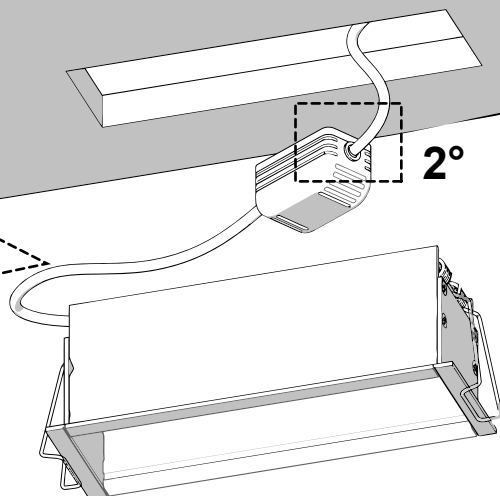

SHARP TRIMLESS

1

2

3

4

SHARP WALLWASHER TRIM

1

	A (mm)	B (mm)	H (mm)	H (mm)	Kg
4X	46	155	80	60	0,3
8X	46	302	60	80	0,6
12X	46	450	80	80	0,9
16X	46	600	80	80	1,2

2

- ⊕ Rosso/Red/Rouge/Rot
- ⊖ Nero/Black/Noir/Schwarz

3

SHARP WALLWASHER TRIMLESS

1

Y513000731

2

1°