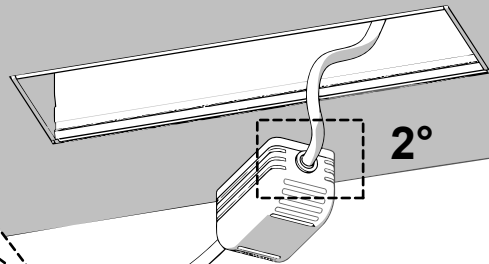

SHARP TRIMLESS

1

2

3

4

SHARP WALLWASHER TRIM

1

	A (mm)	B (mm)	H (mm)	H (mm)	Kg
4X	46	155	80	60	0,3
8X	46	302	60	80	0,6
12X	46	450	80	80	0,9
16X	46	600	80	80	1,2

2

- ⊕ Rosso/Red/Rouge/Rot
- ⊖ Nero/Black/Noir/Schwarz

3

SHARP WALLWASHER TRIMLESS

1

Y513000731

2

1°