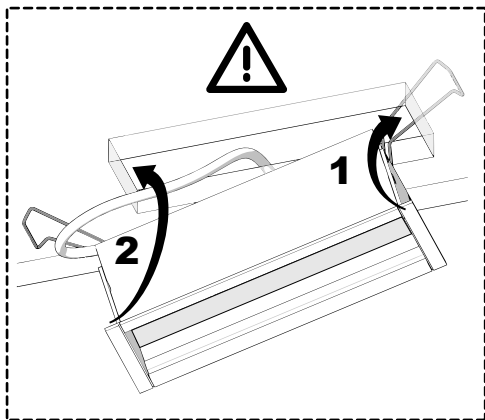

SHARP TRIM

1

	A (mm)	B (mm)	H (mm)	H (mm)	Kg
1X	46	45	150	80	0,1
2X	46	80	130	60	0,2
4X	46	155	80	60	0,3
8X	46	302	60	80	0,6
12X	46	450	80	80	0,9
16X	46	600	80	80	1,2

2

⊕ Rosso/Red/Rouge/Rot

⊖ Nero/Black/Noir/Schwarz

SHARP TRIMLESS

1

2

3

4

SHARP WALLWASHER TRIM

1

	A (mm)	B (mm)	H (mm)	H (mm)	Kg
4X	46	155	80	60	0,3
8X	46	302	60	80	0,6
12X	46	450	80	80	0,9
16X	46	600	80	80	1,2

2

- ⊕ Rosso/Red/Rouge/Rot
- ⊖ Nero/Black/Noir/Schwarz

3

SHARP WALLWASHER TRIMLESS

1

Y513000731

2

1°