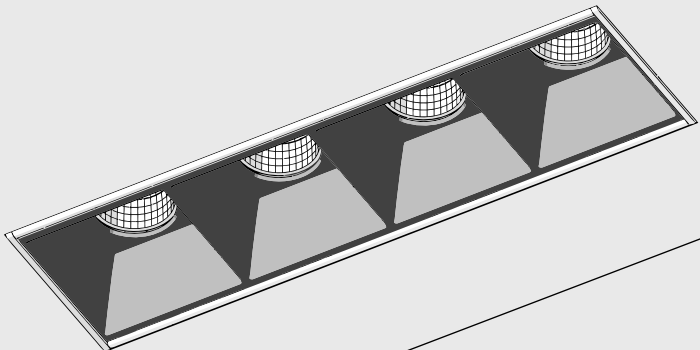

SHARP / SHARP WALLWASHER

design
C. de Bevilacqua

TRIM

TRIMLESS

	LED 1 from Dthr (m)		
	2700 K	3000 K	4000 K
FL	0,55	0,55	0,80
WF	0,45	0,45	0,70
XF	0,35	0,35	0,50

Sharp Wallwasher
LED 1

TRIM

TRIMLESS

SHARP TRIM

1

	A (mm)	B (mm)	H (mm)	H (mm)	Kg
1X	46	45	150	80	0,1
2X	46	80	130	60	0,2
4X	46	155	80	60	0,3
8X	46	302	60	80	0,6
12X	46	450	80	80	0,9
16X	46	600	80	80	1,2

2

⊕ Rosso/Red/Rouge/Rot

⊖ Nero/Black/Noir/Schwarz

SHARP TRIMLESS

1

2

3

4

SHARP WALLWASHER TRIM

1

	A (mm)	B (mm)	H (mm)	H (mm)	Kg
4X	46	155	80	60	0,3
8X	46	302	60	80	0,6
12X	46	450	80	80	0,9
16X	46	600	80	80	1,2

2

- ⊕ Rosso/Red/Rouge/Rot
- ⊖ Nero/Black/Noir/Schwarz

3

SHARP WALLWASHER TRIMLESS

1

Y513000731

2

1°