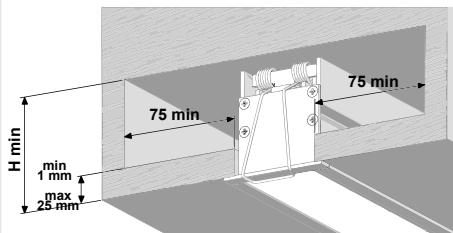

SHARP / SHARP WALLWASHER

design
C. de Bevilacqua

TRIM

TRIMLESS

	LED 1 from Dthr (m)		
	2700 K	3000 K	4000 K
FL	0,55	0,55	0,80
WF	0,45	0,45	0,70
XF	0,35	0,35	0,50

Sharp Wallwasher
LED 1

TRIM

TRIMLESS

SHARP TRIM

1

	A (mm)	B (mm)	H (mm)	H (mm)	Kg
1X	46	45	150	80	0,1
2X	46	80	130	60	0,2
4X	46	155	80	60	0,3
8X	46	302	60	80	0,6
12X	46	450	80	80	0,9
16X	46	600	80	80	1,2

2

⊕ Rosso/Red/Rouge/Rot

⊖ Nero/Black/Noir/Schwarz

SHARP TRIMLESS

1

2

3

4

SHARP WALLWASHER TRIM

1

	A (mm)	B (mm)	H (mm)	H (mm)	Kg
4X	46	155	80	60	0,3
8X	46	302	60	80	0,6
12X	46	450	80	80	0,9
16X	46	600	80	80	1,2