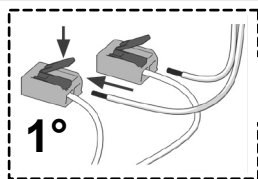

SHARP TRIM

1

	A (mm)	B (mm)	H (mm)	H (mm)	Kg
1X	46	45	150	80	0,1
2X	46	80	130	60	0,2
4X	46	155	80	60	0,3
8X	46	302	60	80	0,6
12X	46	450	80	80	0,9
16X	46	600	80	80	1,2

2

⊕ Rosso/Red/Rouge/Rot

⊖ Nero/Black/Noir/Schwarz

SHARP TRIMLESS

1

2

3

4

SHARP WALLWASHER TRIM

1

	A (mm)	B (mm)	H (mm)	H (mm)	Kg
4X	46	155	80	60	0,3
8X	46	302	60	80	0,6
12X	46	450	80	80	0,9
16X	46	600	80	80	1,2