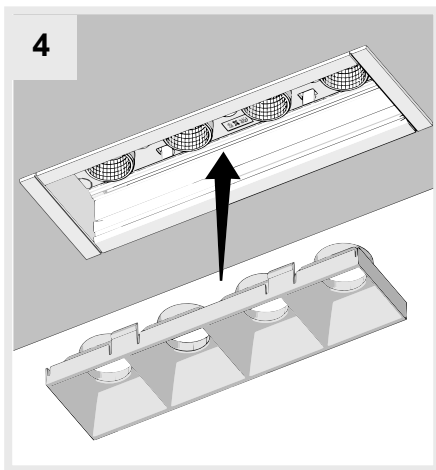

SHARP TRIM

1

	A (mm)	B (mm)	H (mm)	H (mm)	Kg
1X	46	45	150	80	0,1
2X	46	80	130	60	0,2
4X	46	155	80	60	0,3
8X	46	302	60	80	0,6
12X	46	450	80	80	0,9
16X	46	600	80	80	1,2

2

⊕ Rosso/Red/Rouge/Rot

⊖ Nero/Black/Noir/Schwarz

SHARP TRIMLESS

1

2

3

4

SHARP WALLWASHER TRIM

1

	A (mm)	B (mm)	H (mm)	H (mm)	Kg
4X	46	155	80	60	0,3
8X	46	302	60	80	0,6
12X	46	450	80	80	0,9
16X	46	600	80	80	1,2