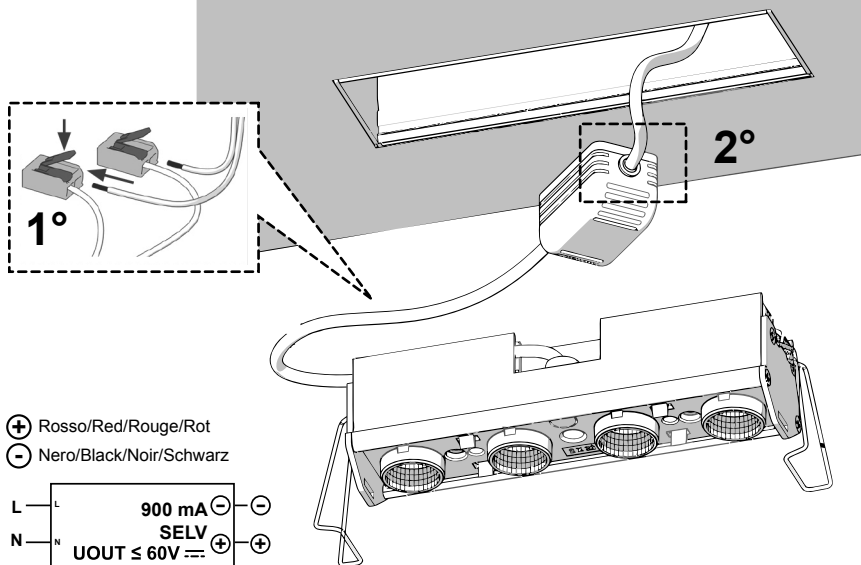

SHARP / SHARP WALLWASHER

design
C. de Bevilacqua

TRIM

TRIMLESS

	LED 1 from Dthr (m)		
	2700 K	3000 K	4000 K
FL	0,55	0,55	0,80
WF	0,45	0,45	0,70
XF	0,35	0,35	0,50

Sharp Wallwasher
LED 1

TRIM

TRIMLESS

SHARP TRIM

1

	A (mm)	B (mm)	H (mm)	H (mm)	Kg
1X	46	45	150	80	0,1
2X	46	80	130	60	0,2
4X	46	155	80	60	0,3
8X	46	302	60	80	0,6
12X	46	450	80	80	0,9
16X	46	600	80	80	1,2

2

⊕ Rosso/Red/Rouge/Rot

⊖ Nero/Black/Noir/Schwarz

SHARP TRIMLESS

1

2

3

4

SHARP WALLWASHER TRIM

1

	A (mm)	B (mm)	H (mm)	H (mm)	Kg
4X	46	155	80	60	0,3
8X	46	302	60	80	0,6
12X	46	450	80	80	0,9
16X	46	600	80	80	1,2