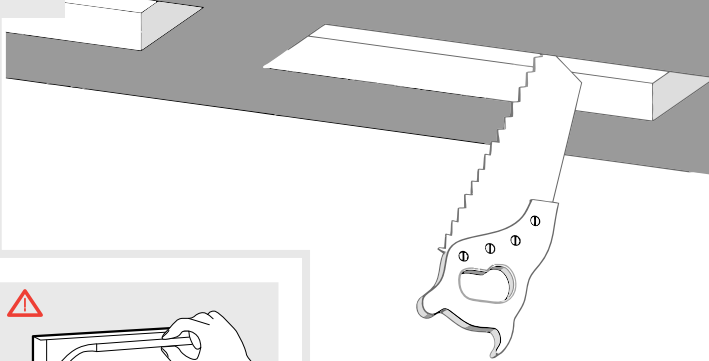

SHARP TRIMLESS

1

2

3

4

SHARP WALLWASHER TRIM

1

	A (mm)	B (mm)	H (mm)	H (mm)	Kg
4X	46	155	80	60	0,3
8X	46	302	60	80	0,6
12X	46	450	80	80	0,9
16X	46	600	80	80	1,2

2

- ⊕ Rosso/Red/Rouge/Rot
- ⊖ Nero/Black/Noir/Schwarz

3

SHARP WALLWASHER TRIMLESS

1

Y513000731

2

1°