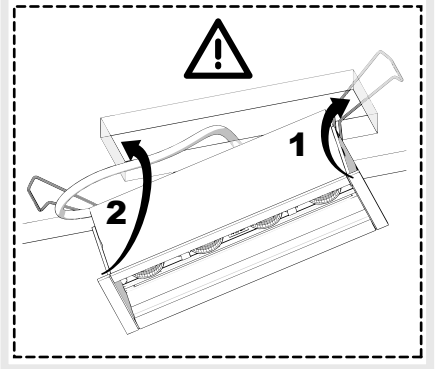

SHARP TRIM

1

	A (mm)	B (mm)	H (mm)	H (mm)	Kg
1X	46	45	150	80	0,1
2X	46	80	130	60	0,2
4X	46	155	80	60	0,3
8X	46	302	60	80	0,6
12X	46	450	80	80	0,9
16X	46	600	80	80	1,2

2

⊕ Rosso/Red/Rouge/Rot

⊖ Nero/Black/Noir/Schwarz

SHARP TRIMLESS

1

2

3

4

SHARP WALLWASHER TRIM

1

	A (mm)	B (mm)	H (mm)	H (mm)	Kg
4X	46	155	80	60	0,3
8X	46	302	60	80	0,6
12X	46	450	80	80	0,9
16X	46	600	80	80	1,2