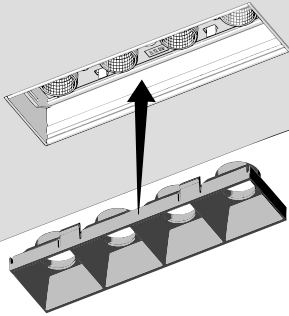

SHARP TRIM

1

	A (mm)	B (mm)	H (mm)	H (mm)	Kg
1X	46	45	150	80	0,1
2X	46	80	130	60	0,2
4X	46	155	80	60	0,3
8X	46	302	60	80	0,6
12X	46	450	80	80	0,9
16X	46	600	80	80	1,2

2

⊕ Rosso/Red/Rouge/Rot

⊖ Nero/Black/Noir/Schwarz

SHARP TRIMLESS

1

2

3

4

SHARP WALLWASHER TRIM

1

	A (mm)	B (mm)	H (mm)	H (mm)	Kg
4X	46	155	80	60	0,3
8X	46	302	60	80	0,6
12X	46	450	80	80	0,9
16X	46	600	80	80	1,2

2

- ⊕ Rosso/Red/Rouge/Rot
- ⊖ Nero/Black/Noir/Schwarz

3

SHARP WALLWASHER TRIMLESS

1

Y513000731

2

1°