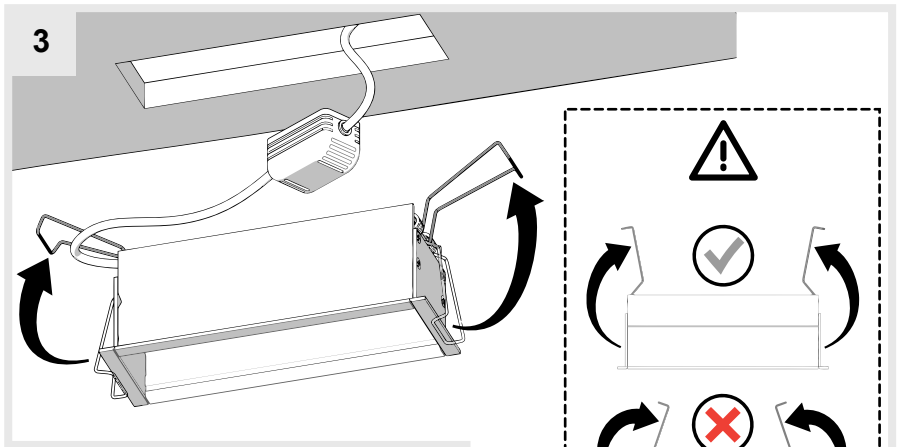

SHARP TRIM

1

	A (mm)	B (mm)	H (mm)	H (mm)	Kg
1X	46	45	150	80	0,1
2X	46	80	130	60	0,2
4X	46	155	80	60	0,3
8X	46	302	60	80	0,6
12X	46	450	80	80	0,9
16X	46	600	80	80	1,2

2

⊕ Rosso/Red/Rouge/Rot

⊖ Nero/Black/Noir/Schwarz

SHARP TRIMLESS

1

2

3

4

SHARP WALLWASHER TRIM

1

	A (mm)	B (mm)	H (mm)	H (mm)	Kg
4X	46	155	80	60	0,3
8X	46	302	60	80	0,6
12X	46	450	80	80	0,9
16X	46	600	80	80	1,2