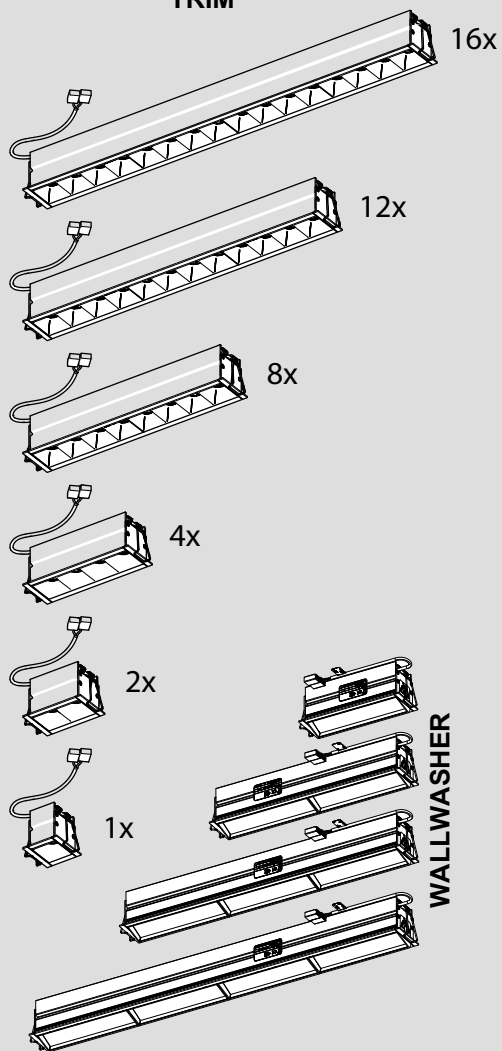

SHARP / SHARP WALLWASHER

design
C. de Bevilacqua

TRIM

TRIMLESS

	LED 1 from Dthr (m)		
	2700 K	3000 K	4000 K
FL	0,55	0,55	0,80
WF	0,45	0,45	0,70
XF	0,35	0,35	0,50

Sharp Wallwasher
LED 1

TRIM

TRIMLESS

SHARP TRIM

1

	A (mm)	B (mm)	H (mm)	H (mm)	Kg
1X	46	45	150	80	0,1
2X	46	80	130	60	0,2
4X	46	155	80	60	0,3
8X	46	302	60	80	0,6
12X	46	450	80	80	0,9
16X	46	600	80	80	1,2

2

⊕ Rosso/Red/Rouge/Rot

⊖ Nero/Black/Noir/Schwarz

SHARP TRIMLESS

1

2

3

4

SHARP WALLWASHER TRIM

1

	A (mm)	B (mm)	H (mm)	H (mm)	Kg
4X	46	155	80	60	0,3
8X	46	302	60	80	0,6
12X	46	450	80	80	0,9
16X	46	600	80	80	1,2