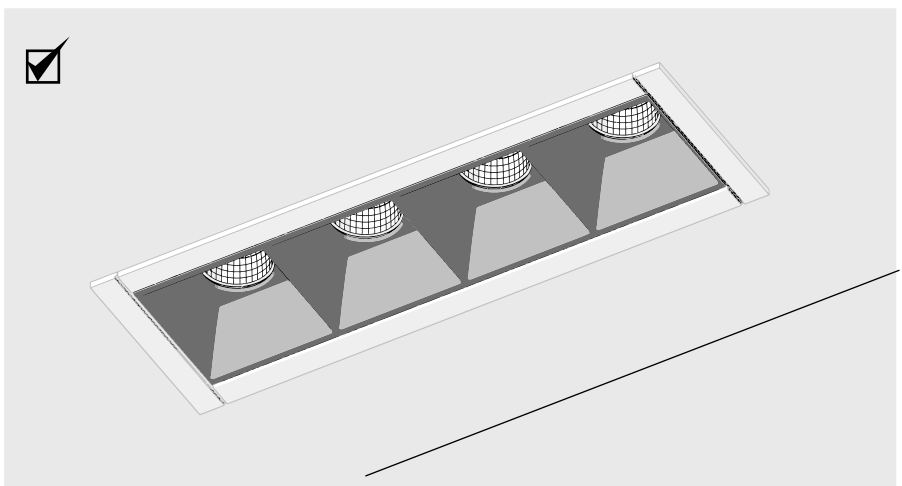

SHARP / SHARP WALLWASHER

design
C. de Bevilacqua

TRIM

TRIMLESS

	LED 1 from Dthr (m)		
	2700 K	3000 K	4000 K
FL	0,55	0,55	0,80
WF	0,45	0,45	0,70
XF	0,35	0,35	0,50

Sharp Wallwasher
LED 1

TRIM

TRIMLESS

SHARP TRIM

1

	A (mm)	B (mm)	H (mm)	H (mm)	Kg
1X	46	45	150	80	0,1
2X	46	80	130	60	0,2
4X	46	155	80	60	0,3
8X	46	302	60	80	0,6
12X	46	450	80	80	0,9
16X	46	600	80	80	1,2

2

⊕ Rosso/Red/Rouge/Rot

⊖ Nero/Black/Noir/Schwarz

SHARP TRIMLESS

1

2

3

4

SHARP WALLWASHER TRIM

1

	A (mm)	B (mm)	H (mm)	H (mm)	Kg
4X	46	155	80	60	0,3
8X	46	302	60	80	0,6
12X	46	450	80	80	0,9
16X	46	600	80	80	1,2