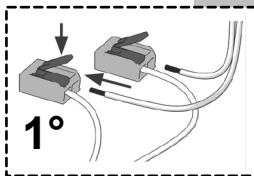

SHARP TRIMLESS

1

2

3

4

SHARP WALLWASHER TRIM

1

	A (mm)	B (mm)	H (mm)	H (mm)	Kg
4X	46	155	80	60	0,3
8X	46	302	60	80	0,6
12X	46	450	80	80	0,9
16X	46	600	80	80	1,2

2

- ⊕ Rosso/Red/Rouge/Rot
- ⊖ Nero/Black/Noir/Schwarz

3

SHARP WALLWASHER TRIMLESS

1

Y513000731

2

1°