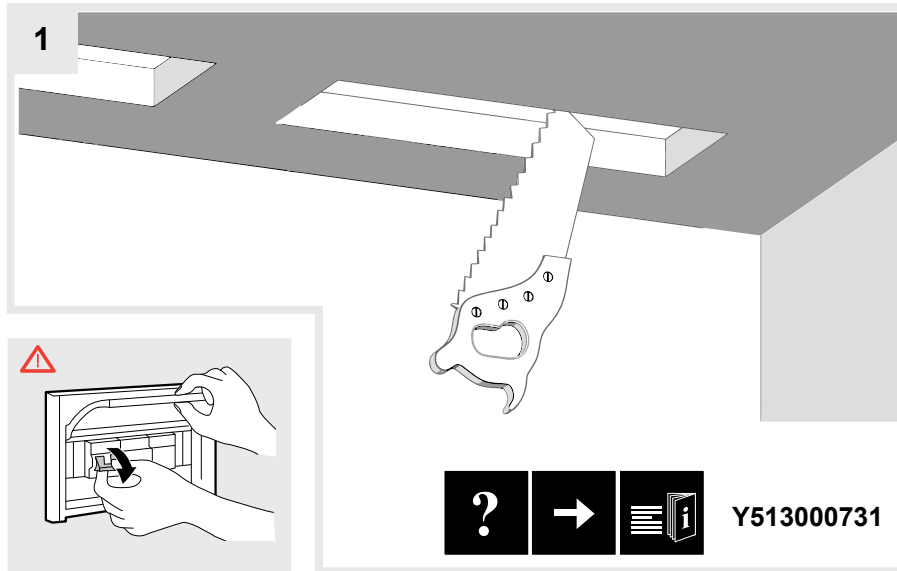

SHARP TRIM

1

	A (mm)	B (mm)	H (mm)	H (mm)	Kg
1X	46	45	150	80	0,1
2X	46	80	130	60	0,2
4X	46	155	80	60	0,3
8X	46	302	60	80	0,6
12X	46	450	80	80	0,9
16X	46	600	80	80	1,2

2

⊕ Rosso/Red/Rouge/Rot

⊖ Nero/Black/Noir/Schwarz

SHARP TRIMLESS

1

2

3

4

SHARP WALLWASHER TRIM

1

	A (mm)	B (mm)	H (mm)	H (mm)	Kg
4X	46	155	80	60	0,3
8X	46	302	60	80	0,6
12X	46	450	80	80	0,9
16X	46	600	80	80	1,2