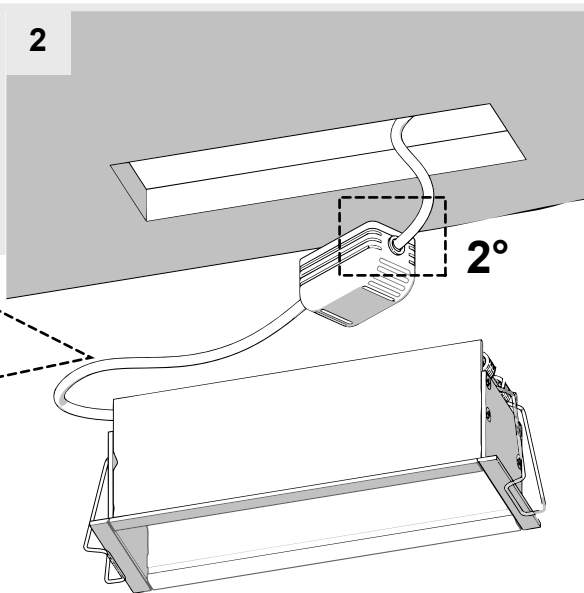

SHARP TRIM

1

	A (mm)	B (mm)	H (mm)	H (mm)	Kg
1X	46	45	150	80	0,1
2X	46	80	130	60	0,2
4X	46	155	80	60	0,3
8X	46	302	60	80	0,6
12X	46	450	80	80	0,9
16X	46	600	80	80	1,2

2

⊕ Rosso/Red/Rouge/Rot

⊖ Nero/Black/Noir/Schwarz

SHARP TRIMLESS

1

2

3

4

SHARP WALLWASHER TRIM

1

	A (mm)	B (mm)	H (mm)	H (mm)	Kg
4X	46	155	80	60	0,3
8X	46	302	60	80	0,6
12X	46	450	80	80	0,9
16X	46	600	80	80	1,2