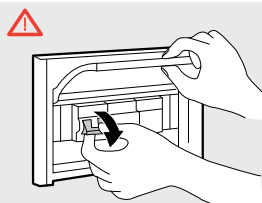

SHARP TRIMLESS

1

2

3

4

SHARP WALLWASHER TRIM

1

	A (mm)	B (mm)	H (mm)	H (mm)	Kg
4X	46	155	80	60	0,3
8X	46	302	60	80	0,6
12X	46	450	80	80	0,9
16X	46	600	80	80	1,2