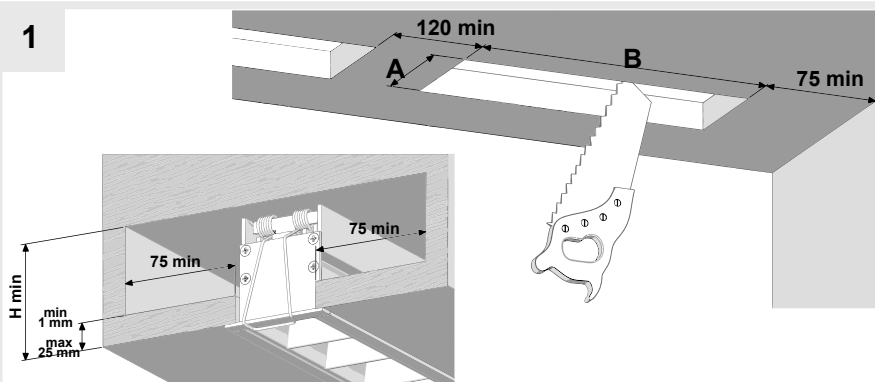

SHARP TRIM

1

	A (mm)	B (mm)	H (mm)	H (mm)	Kg
1X	46	45	150	80	0,1
2X	46	80	130	60	0,2
4X	46	155	80	60	0,3
8X	46	302	60	80	0,6
12X	46	450	80	80	0,9
16X	46	600	80	80	1,2

2

⊕ Rosso/Red/Rouge/Rot

⊖ Nero/Black/Noir/Schwarz

SHARP TRIMLESS

1

2

3

4

SHARP WALLWASHER TRIM

1

	A (mm)	B (mm)	H (mm)	H (mm)	Kg
4X	46	155	80	60	0,3
8X	46	302	60	80	0,6
12X	46	450	80	80	0,9
16X	46	600	80	80	1,2