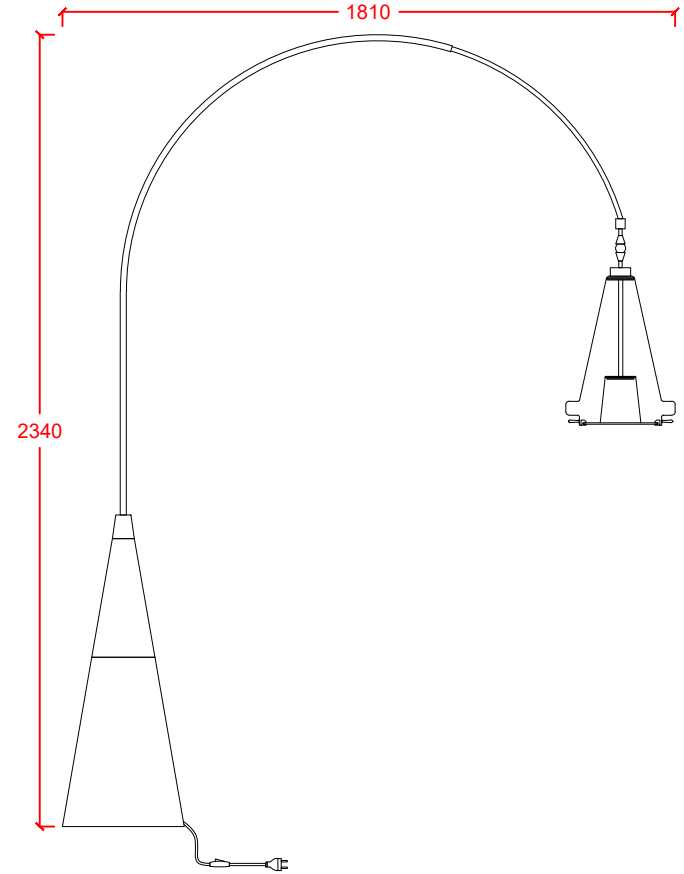

ÜRÜN KODU
PRODUCT CODE

AMPUL TİPİ
LAMP TYPE

GÜÇ
WATT

RENK SICAKLIĞI
COLOR TEMPERATURE

SÜRÜCÜ
DRIVER

STARDUST FLOOR

Led

2x2.4W

2700K

8/24V ON-OFF

IP20   87000 g

*Boyutlar milimetre cinsindedir. Dimensions are in millimeters.

DR LIGHT
MASTER OF LIGHT