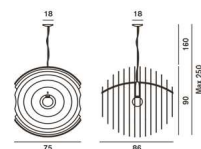

## Model

### Supernova

**Weight**  
net kg: 8,00  
gross kg: 10,60

**Packaging**  
vol. m3: 0,110  
n. boxes: 1

**Bulbs**  
incandescent 1x23W E27

**Certifications**

**Energy Class**  
A+ A B C

### Supernova XL

**Weight**  
net kg: 18,50  
gross kg: 27,00

**Packaging**  
vol. m3: 1,040  
n. boxes: 1

**Bulbs**  
incandescent 1x23W E27

**Certifications**

**Energy Class**  
A+ A B C

[2D/3D drawings](#)  
[photometric info](#)  
[assembly instructions](#)