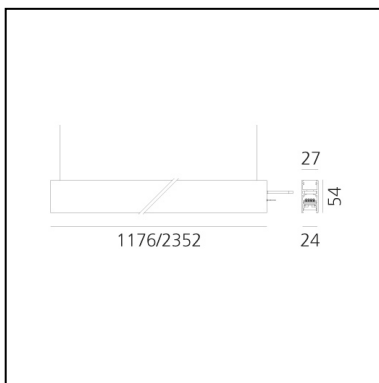

# A.24 - Suspension Sharping Emission - Linear Module - Direct Emission - 1176mm - 24° - 2700K - Black

Carlotta de Bevilacqua

IP20    Dimmerable: 

## DIMENSIONS

- Length: **cm 117.6**
- Width: **cm 2.7**
- Height: **cm 5.4**
- Weight: **kg 1.4**