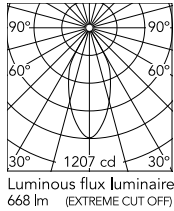

### Physical

Colour	Gold
Trim	Yes
Orientation	Adjustable
Rotation (°)	360
Longitudinal tilting (°)	20
Transversal tilting (°)	20
Recessed depth (mm)	91
Spot diameter (mm)	80
Net weight (kg)	0.24
IP internal	20
IP external	54

### Technical Drawings

[2D](#)  ZIP

[3D](#)  ZIP

[Bim](#)  ZIP

## Schematic light drawing

h(m)	E(lx)	D(m)
1	1207	0.83
2	302	1.67
3	134	2.50
4	75	3.34
5	48	4.17